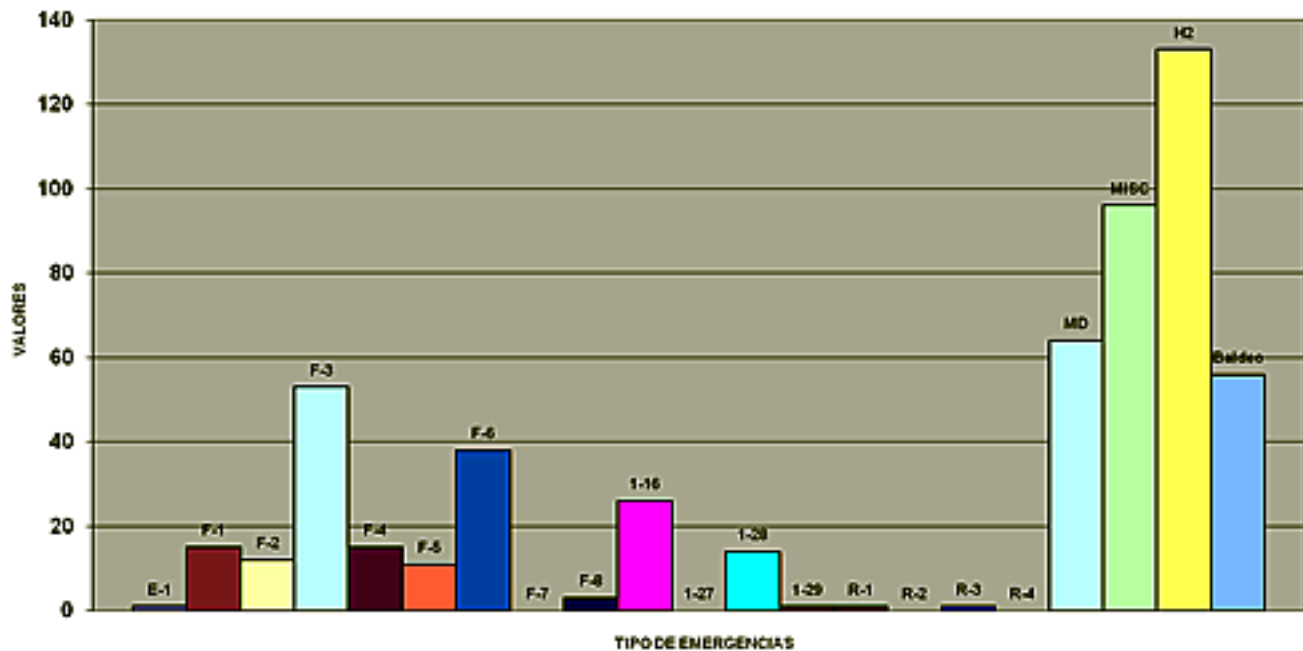

TOTAL DE EMERGENCIAS
EN EL MES DE FEBRERO 2007

**CANTIDAD DE EMERGENCIAS POR ESTACIONES
MES DE FEBRERO 2007**